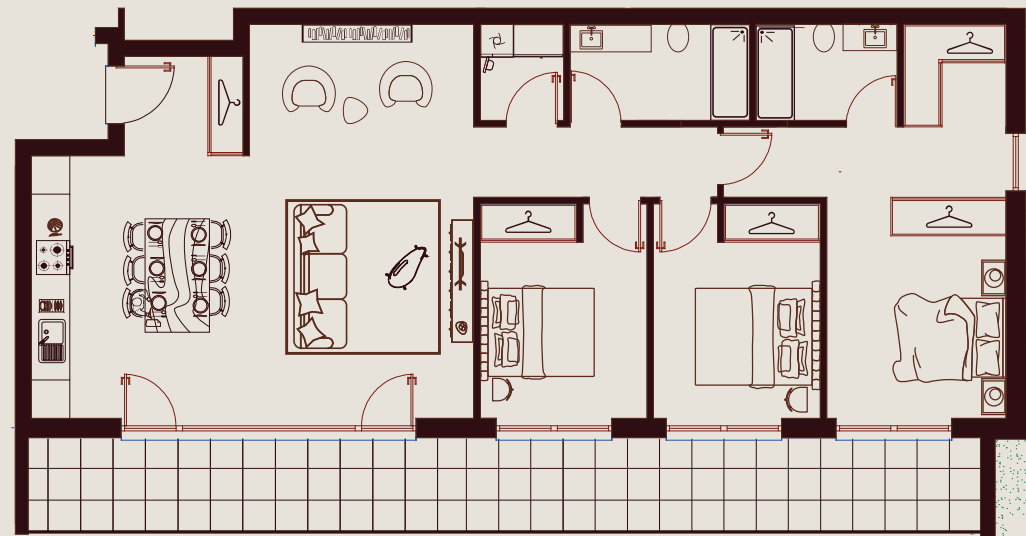

SERENA EDIFÍCIO

FRAÇÃO E

Piso 1

Open Space:	45,00 mt ²
Hall:	4,15 mt ²
WC:	4,20 mt ²
Lavandaria:	1,95 mt ²
Suite:	17,10 mt ²
WC Suite:	3,30 mt ²
Quarto 1:	9,00 mt ²
Quarto 2:	9,00 mt ²

12,51 42,00 45,00 17,10